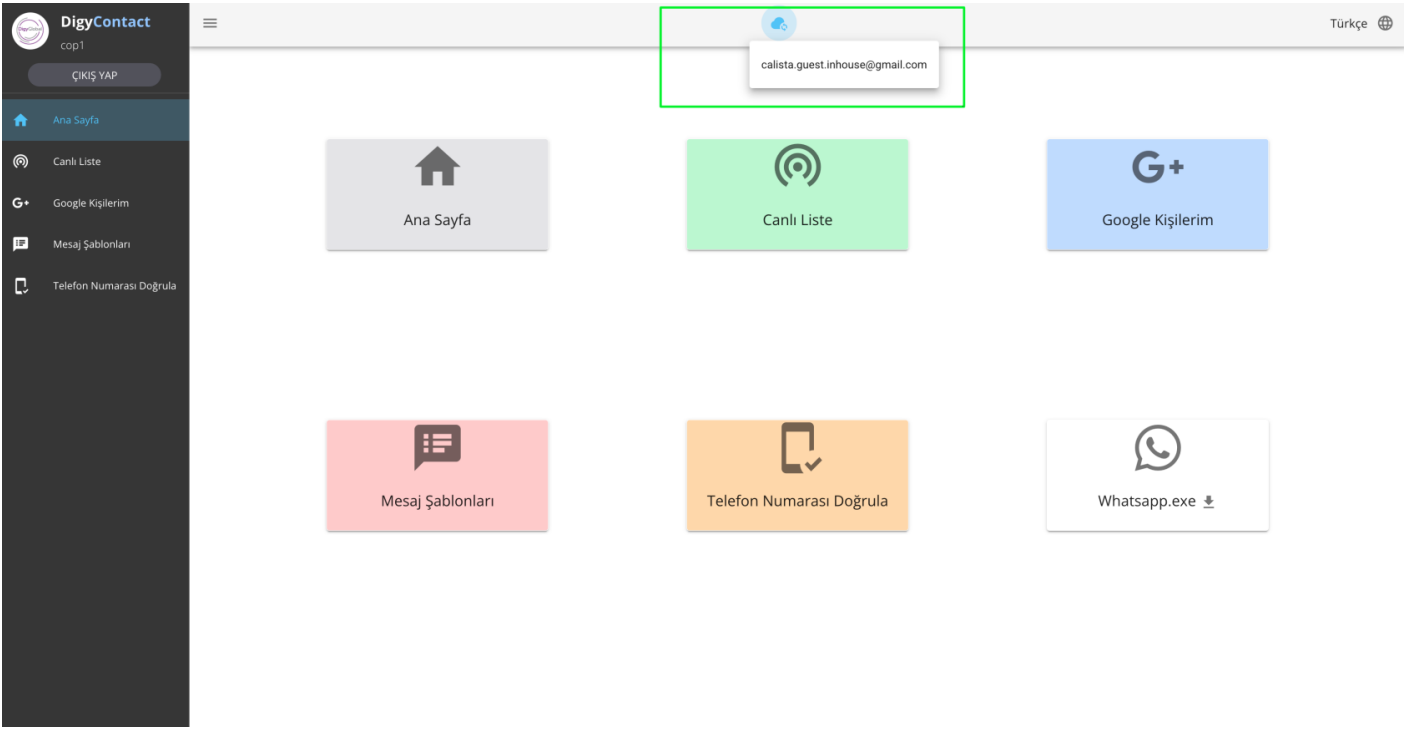

DigyContact

- [DigyContact](#)

DigyContact

Öncelikle sistemi kullanabilmemiz için bir gmail hesabına sahip olmak gerekmektedir. Gmail hesabını açtıktan sonra cihazda kişiler ile senkronizasyonunun açık olması önemli bir diğer noktadır.

<https://www.digycontact.com/> adresinden giriş ekranına gidilir. Sağ alt kısımda telefon doğrulama kısmından telefon numarası ülkeye ve doğru formata göre girilerek yapılabilir.

İşaretili kısımda gmail hesabı görülmektedir. Anasayfa yukarıda görüldüğü şekildedir.