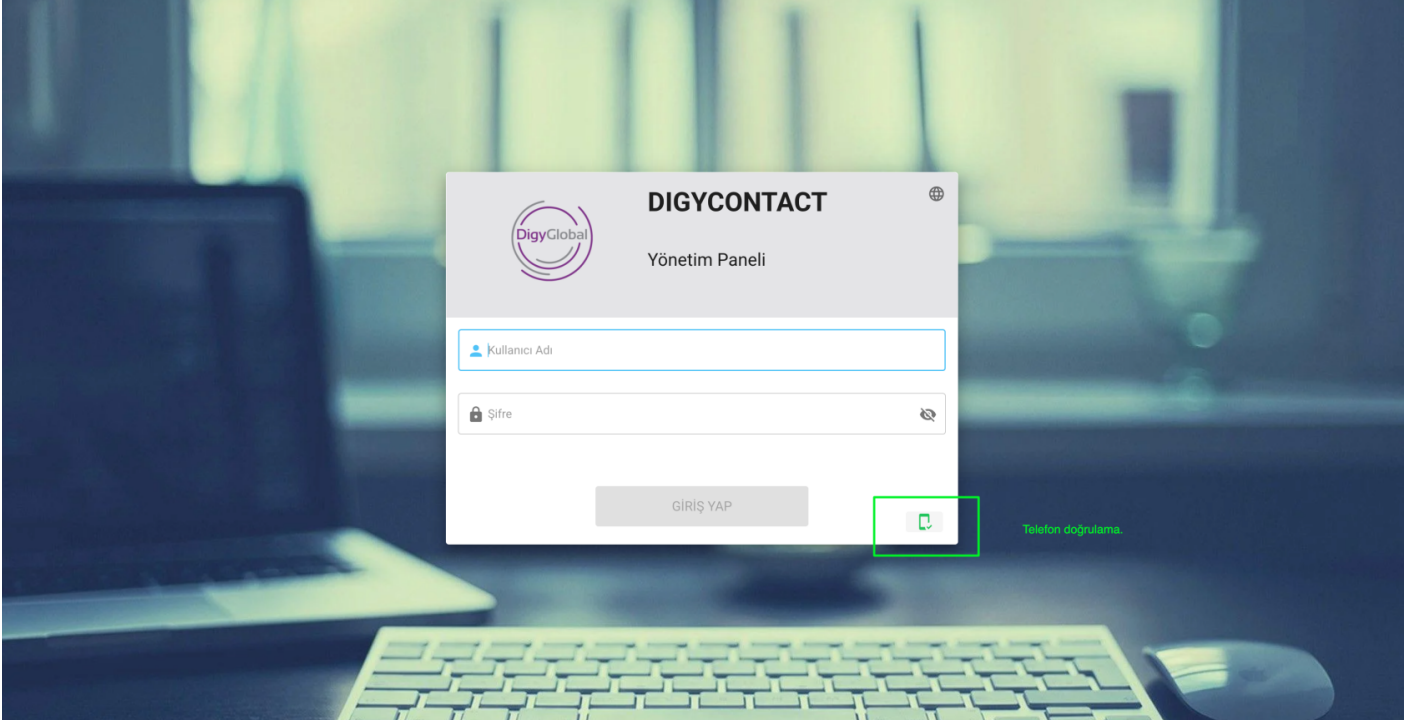

DigyContact

- [DigyContact](#)

DigyContact

Öncelikle sistemi kullanabilmemiz için bir gmail hesabına sahip olmak gerekmektedir. Gmail hesabını açtıktan sonra cihazda kişiler ile senkronizasyonunun açık olması önemli bir diğer noktadır.

<https://www.digycontact.com/> adresinden giriş ekranına gidilir. Sağ alt kısımda telefon doğrulama kısmından telefon numarası ülkeye ve doğru formata göre girilerek yapılabilir.

İşaretili kısımda gmail hesabı görülmektedir. Anasayfa yukarıda görüldüğü şekildedir.